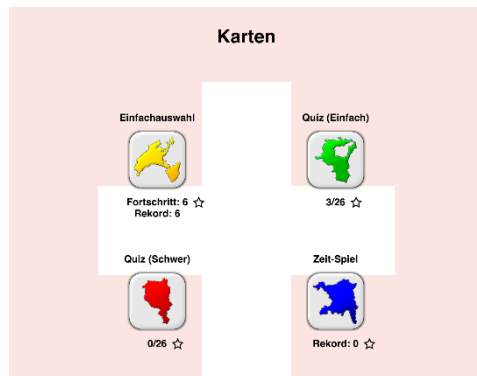

z.B. Kategorie Karten:

Spielart wählen:

- Einfachauswahl
- Quiz einfach
- Quiz schwer
- Zeitspiel