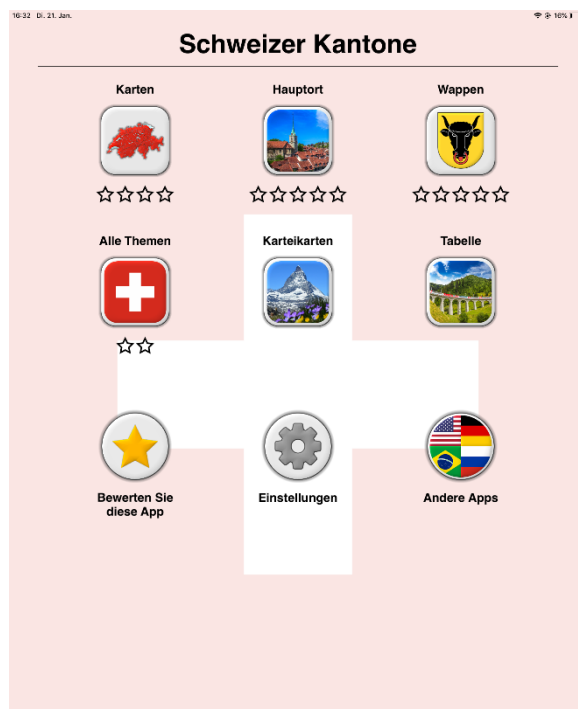

Einblick Schweizer Quiz

Das Quiz ist sehr einfach und intuitiv aufgebaut. Am besten einfach ausprobieren!

App (Schweizer Kanton – Quiz von Andrey Solovyev) herunterladen und öffnen.

Homescreen:

Karten / Hauptorte / Wappen:

Gewünschte Kategorie Anwählen und Spielart auswählen.

Alle Themen:

Quiz bei welchem alle Kategorien gemischt werden.

Karteikarten:

Abfragekarte zum üben

Tabelle:

Kantone, Hauptorte und Wappen in Tabellenform

Einstellungen:

Werbung entfernen für 2.-
Einstellungen zu Ton, Sprache
Fortschritte zurücksetzen

z.B. Kategorie Karten:

Spielart wählen:

- Einfachauswahl
- Quiz einfach
- Quiz schwer
- Zeitspiel

Einfachauswahl:

Einfachauswahl:

Basel-Landschaft	Obwalden
Bern	Freiburg

Quiz:

[] [] [] []						
E	G	P	U	K	B	N
R	I	G	K	E	A	Z

Sechs:

Zug